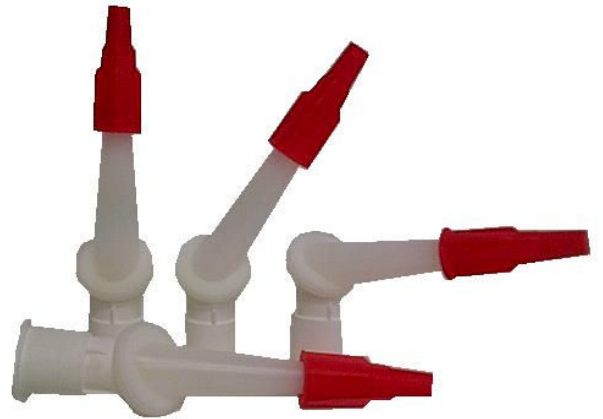

## Nozzle 360°

Artikelnr.	Kleur	Verpakt per
99003	wit-rood	10 stuks/zakje

Deze spuitmond heeft een 'kniegewricht' en kan worden gedraaid in verschillende posities, ideaal voor het afkitten in hoekjes of op moeilijk bereikbare plaatsen (bijvoorbeeld achter een lavabokraan).